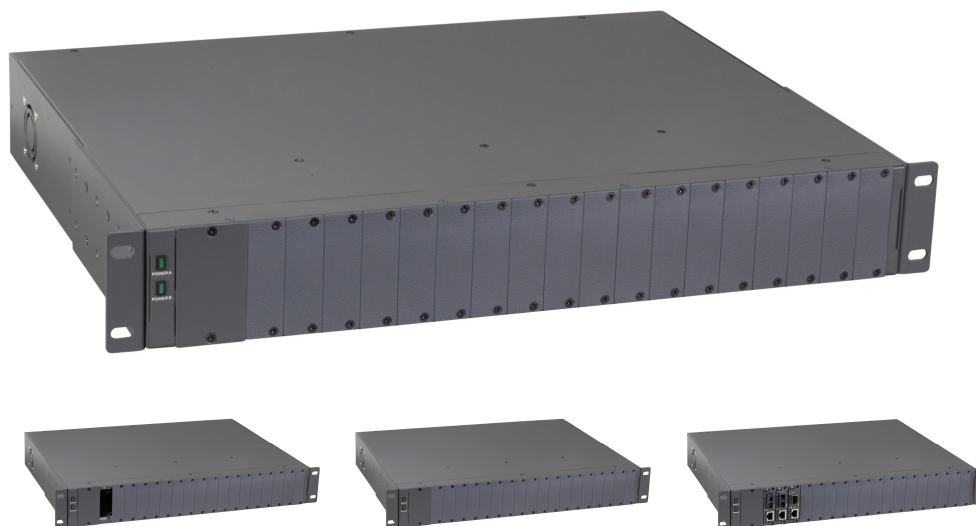

DATENBLATT

1,5HE 19" Rack Chassis für MCT Konverter, 18 Slots, Unmanaged, inkl. 2x Netzteil

Beschreibung

1,5HE 19" 18-Slot Gehäuse für MCT Media Konverter
 Bietet Plug & Play Installation
 Duale Stromversorgung für optimale Redundanz
 Unterstützt Fast Ethernet, Gigabit, Singlemode und Multimode Konverter

Allgemeine Daten

Managed	Nein
Hersteller	CTS
Geeignet für 482,6 mm (19 Zoll)-Montage	Ja

General data

Höhe	66,0 mm
------	---------

Mechanical characteristics

Bauform	Leerchassis
---------	-------------

Abmessungen

Breite	440,0 mm
--------	----------

Dimensions

Tiefe	360,0 mm
-------	----------

Dieses Datenblatt wurde maschinell am 10-03-2025 erzeugt. Technische Änderungen vorbehalten.

DATENBLATT

1,5HE 19" Rack Chassis für MCT Konverter, 18 Slots, Unmanaged, inkl. 2x Netzteil

Übertragungstechnische Eigenschaften

Ethernet	Ja
Fast Ethernet	Ja
Gigabit Ethernet	Ja

Verfügbare Varianten

ArtNr.	Bezeichnung
MCT-RACK-18-2A	1,5HE 19" Rack Chassis für MCT Konverter, 18 Slots, Unmanaged, inkl. 2x Netzteil