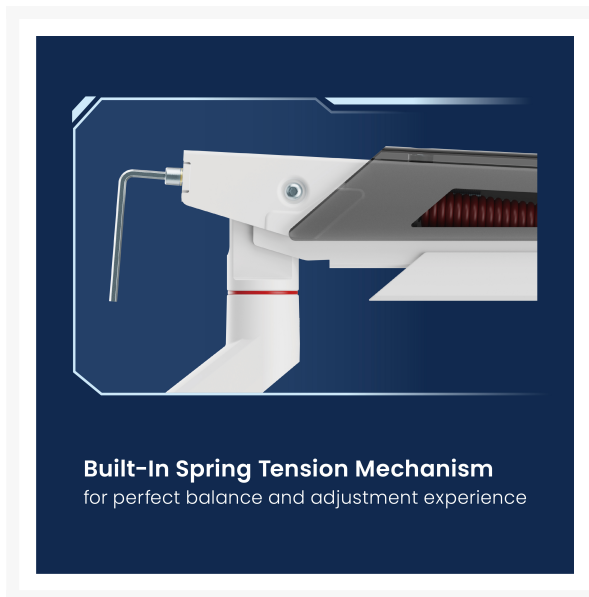

650190 17"-40" Gaming-Monitor-Tischhalterung

Product Images

Short Description

- Maximale Traglast: 16 kg für Standardbildschirme.
- Maximale Traglast: 13 kg für Curved-Bildschirme.
- Maximale VESA-Unterstützung: 100 x 100 mm
- Unterstützt Curved- und Flat-Monitore
- Abnehmbare VESA-Platte: für einfache Installation
- 360° drehbare VESA-Platte
- Frei einstellbare Höhe: für optimale Ergonomie
- Schwenkbar: für verschiedene Betrachtungswinkel
- Integriertes Kabelmanagement: für einen aufgeräumten Arbeitsplatz

Description

Die Gaming-Monitor-Tischhalterung für 17- bis 40-Zoll-Monitore bietet maximale Flexibilität, Stabilität und Komfort für Gamer und professionelle Anwender, die einen leistungsstarken Desktop-Arbeitsplatz benötigen. Sie ist für Monitore von 17 bis 40 Zoll geeignet und mit den meisten flachen und gebogenen Gaming-Monitoren kompatibel, die dem VESA-Standard entsprechen.

Die aus hochwertigem Stahl und Aluminium gefertigte Halterung bietet eine ausgezeichnete Tragfähigkeit und Langlebigkeit und gewährleistet so auch bei größeren und schwereren Displays einen sicheren Halt. Der voll verstellbare Arm ermöglicht eine stufenlose Höhenverstellung sowie Neigen, Schwenken und Drehen des Monitors. So lässt sich der Monitor optimal für immersives Gaming, Streaming oder Multitasking positionieren. Sowohl Hoch- als auch Querformat werden unterstützt und bieten zusätzliche Flexibilität für verschiedene Anwendungen.