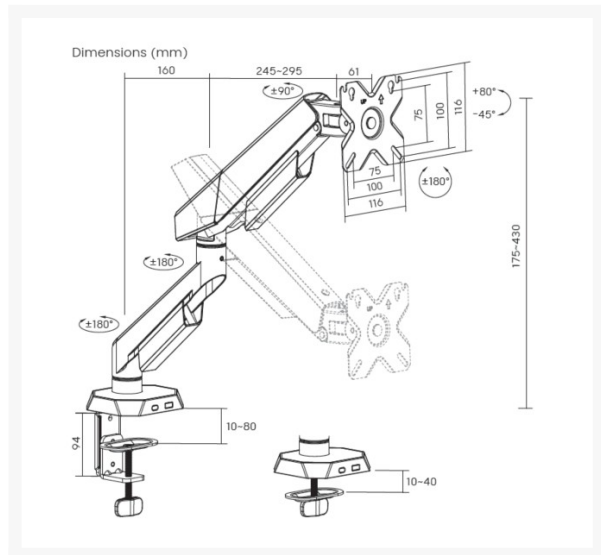

650190 17"-40" Gaming-Monitor-Tischhalterung

Product Images

Short Description

- Maximale Traglast: 16 kg für Standardbildschirme.
- Maximale Traglast: 13 kg für Curved-Bildschirme.
- Maximale VESA-Unterstützung: 100 x 100 mm
- Unterstützt Curved- und Flat-Monitore
- Abnehmbare VESA-Platte: für einfache Installation
- 360° drehbare VESA-Platte
- Frei einstellbare Höhe: für optimale Ergonomie
- Schwenkbar: für verschiedene Betrachtungswinkel
- Integriertes Kabelmanagement: für einen aufgeräumten Arbeitsplatz

Description

Die Gaming-Monitor-Tischhalterung für 17- bis 40-Zoll-Monitore bietet maximale Flexibilität, Stabilität und Komfort für Gamer und professionelle Anwender, die einen leistungsstarken Desktop-Arbeitsplatz benötigen. Sie ist für Monitore von 17 bis 40 Zoll geeignet und mit den meisten flachen und gebogenen Gaming-Monitoren kompatibel, die dem VESA-Standard entsprechen.

Die aus hochwertigem Stahl und Aluminium gefertigte Halterung bietet eine ausgezeichnete Tragfähigkeit und Langlebigkeit und gewährleistet so auch bei größeren und schwereren Displays einen sicheren Halt. Der voll verstellbare Arm ermöglicht eine stufenlose Höhenverstellung sowie Neigen, Schwenken und Drehen des Monitors. So lässt sich der Monitor optimal für immersives Gaming, Streaming oder Multitasking positionieren. Sowohl Hoch- als auch Querformat werden unterstützt und bieten zusätzliche Flexibilität für verschiedene Anwendungen.