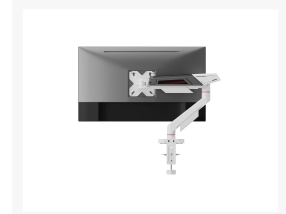

650190 17"-40" Gaming-Monitor-Tischhalterung

Product Images

Short Description

- Maximale Traglast: 16 kg für Standardbildschirme.
- Maximale Traglast: 13 kg für Curved-Bildschirme.
- Maximale VESA-Unterstützung: 100 x 100 mm
- Unterstützt Curved- und Flat-Monitore
- Abnehmbare VESA-Platte: für einfache Installation
- 360° drehbare VESA-Platte
- Frei einstellbare Höhe: für optimale Ergonomie
- Schwenkbar: für verschiedene Betrachtungswinkel
- Integriertes Kabelmanagement: für einen aufgeräumten Arbeitsplatz

Description

Die Gaming-Monitor-Tischhalterung für 17- bis 40-Zoll-Monitore bietet maximale Flexibilität, Stabilität und Komfort für Gamer und professionelle Anwender, die einen leistungsstarken Desktop-Arbeitsplatz benötigen. Sie ist für Monitore von 17 bis 40 Zoll geeignet und mit den meisten flachen und gebogenen Gaming-Monitoren kompatibel, die dem VESA-Standard entsprechen.

Die aus hochwertigem Stahl und Aluminium gefertigte Halterung bietet eine ausgezeichnete Tragfähigkeit und Langlebigkeit und gewährleistet so auch bei größeren und schwereren Displays einen sicheren Halt. Der voll verstellbare Arm ermöglicht eine stufenlose Höhenverstellung sowie Neigen, Schwenken und Drehen des Monitors. So lässt sich der Monitor optimal für immersives Gaming, Streaming oder Multitasking positionieren. Sowohl Hoch- als auch Querformat werden unterstützt und bieten zusätzliche Flexibilität für verschiedene Anwendungen.