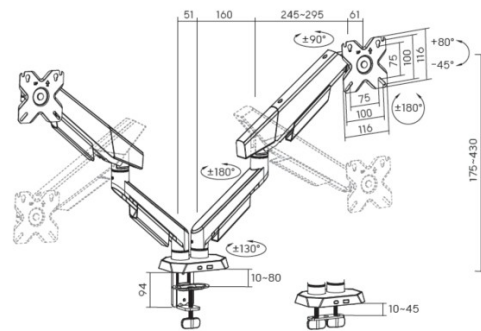

650191 17"-35" Gaming- Doppelmonitor- Tischhalterung

Product Images

VESA Plate with Keyhole Slots
for easy assembly and disassembly

Built-In Spring Tension Mechanism
for perfect balance and adjustment experience

Dimensions (mm)

Short Description

- Maximale Traglast: 16 kg für Standardbildschirme.
- Maximale Traglast: 13 kg für Curved-Bildschirme.
- Maximale VESA-Unterstützung: 100 x 100 mm
- Unterstützt Curved- und Flat-Monitore
- Abnehmbare VESA-Platte: für einfache Installation
- 360° drehbare VESA-Platte
- Frei einstellbare Höhe: für optimale Ergonomie
- Schwenkbar: für verschiedene Betrachtungswinkel
- Integriertes Kabelmanagement: für einen aufgeräumten Arbeitsplatz

Description

Die Gaming-Doppelmonitor-Tischhalterung für 17- bis 35-Zoll-Monitore wurde entwickelt,

um Gaming- und Produktivitäts-Setups durch stabilen und flexiblen Halt für zwei Monitore zu optimieren. Die Halterung ist mit Bildschirmen von 17 bis 35 Zoll kompatibel und unterstützt die meisten flachen und gebogenen Monitore mit Standard-VESA-Befestigungsmustern. Damit eignet sie sich ideal für immersives Gaming, Streaming, Content-Erstellung und Multitasking.

Dank ihrer robusten Stahl- und Aluminiumkonstruktion gewährleistet die Doppelmonitorhalterung eine hohe Tragfähigkeit und Langlebigkeit, selbst bei größeren Gaming-Displays. Jeder Arm lässt sich unabhängig bedienen und ermöglicht so die präzise Einstellung von Höhe, Neigung, Schwenkung und Drehung für optimale Betrachtungswinkel. Sowohl Hoch- als auch Querformat werden unterstützt, sodass Nutzer die volle Kontrolle über ihre Bildschirmkonfiguration haben.