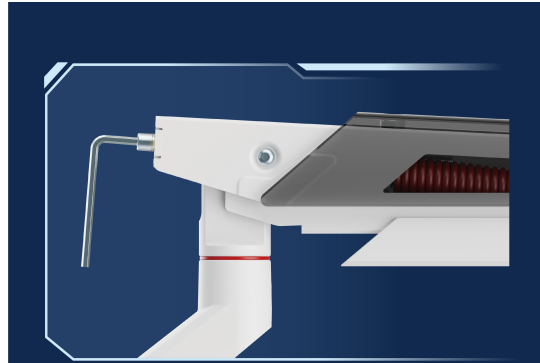

650191 17"-35" Gaming- Doppelmonitor- Tischhalterung

Product Images

VESA Plate with Keyhole Slots
for easy assembly and disassembly

Built-In Spring Tension Mechanism
for perfect balance and adjustment experience

Dimensions (mm)

Short Description

- Maximale Traglast: 16 kg für Standardbildschirme.
- Maximale Traglast: 13 kg für Curved-Bildschirme.
- Maximale VESA-Unterstützung: 100 x 100 mm
- Unterstützt Curved- und Flat-Monitore
- Abnehmbare VESA-Platte: für einfache Installation
- 360° drehbare VESA-Platte
- Frei einstellbare Höhe: für optimale Ergonomie
- Schwenkbar: für verschiedene Betrachtungswinkel
- Integriertes Kabelmanagement: für einen aufgeräumten Arbeitsplatz

Description

Die Gaming-Doppelmonitor-Tischhalterung für 17- bis 35-Zoll-Monitore wurde entwickelt,

um Gaming- und Produktivitäts-Setups durch stabilen und flexiblen Halt für zwei Monitore zu optimieren. Die Halterung ist mit Bildschirmen von 17 bis 35 Zoll kompatibel und unterstützt die meisten flachen und gebogenen Monitore mit Standard-VESA-Befestigungsmustern. Damit eignet sie sich ideal für immersives Gaming, Streaming, Content-Erstellung und Multitasking.

Dank ihrer robusten Stahl- und Aluminiumkonstruktion gewährleistet die Doppelmonitorhalterung eine hohe Tragfähigkeit und Langlebigkeit, selbst bei größeren Gaming-Displays. Jeder Arm lässt sich unabhängig bedienen und ermöglicht so die präzise Einstellung von Höhe, Neigung, Schwenkung und Drehung für optimale Betrachtungswinkel. Sowohl Hoch- als auch Querformat werden unterstützt, sodass Nutzer die volle Kontrolle über ihre Bildschirmkonfiguration haben.