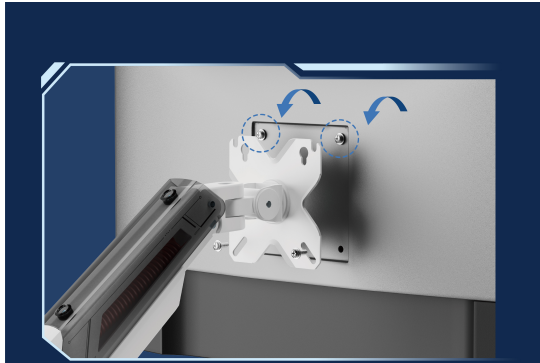

650191 17"-35" Gaming- Doppelmonitor- Tischhalterung

Product Images

VESA Plate with Keyhole Slots
for easy assembly and disassembly

Built-In Spring Tension Mechanism
for perfect balance and adjustment experience

Dimensions (mm)

Short Description

- Maximale Traglast: 16 kg für Standardbildschirme.
- Maximale Traglast: 13 kg für Curved-Bildschirme.
- Maximale VESA-Unterstützung: 100 x 100 mm
- Unterstützt Curved- und Flat-Monitore
- Abnehmbare VESA-Platte: für einfache Installation
- 360° drehbare VESA-Platte
- Frei einstellbare Höhe: für optimale Ergonomie
- Schwenkbar: für verschiedene Betrachtungswinkel
- Integriertes Kabelmanagement: für einen aufgeräumten Arbeitsplatz

Description

Die Gaming-Doppelmonitor-Tischhalterung für 17- bis 35-Zoll-Monitore wurde entwickelt,

um Gaming- und Produktivitäts-Setups durch stabilen und flexiblen Halt für zwei Monitore zu optimieren. Die Halterung ist mit Bildschirmen von 17 bis 35 Zoll kompatibel und unterstützt die meisten flachen und gebogenen Monitore mit Standard-VESA-Befestigungsmustern. Damit eignet sie sich ideal für immersives Gaming, Streaming, Content-Erstellung und Multitasking.

Dank ihrer robusten Stahl- und Aluminiumkonstruktion gewährleistet die Doppelmonitorhalterung eine hohe Tragfähigkeit und Langlebigkeit, selbst bei größeren Gaming-Displays. Jeder Arm lässt sich unabhängig bedienen und ermöglicht so die präzise Einstellung von Höhe, Neigung, Schwenkung und Drehung für optimale Betrachtungswinkel. Sowohl Hoch- als auch Querformat werden unterstützt, sodass Nutzer die volle Kontrolle über ihre Bildschirmkonfiguration haben.